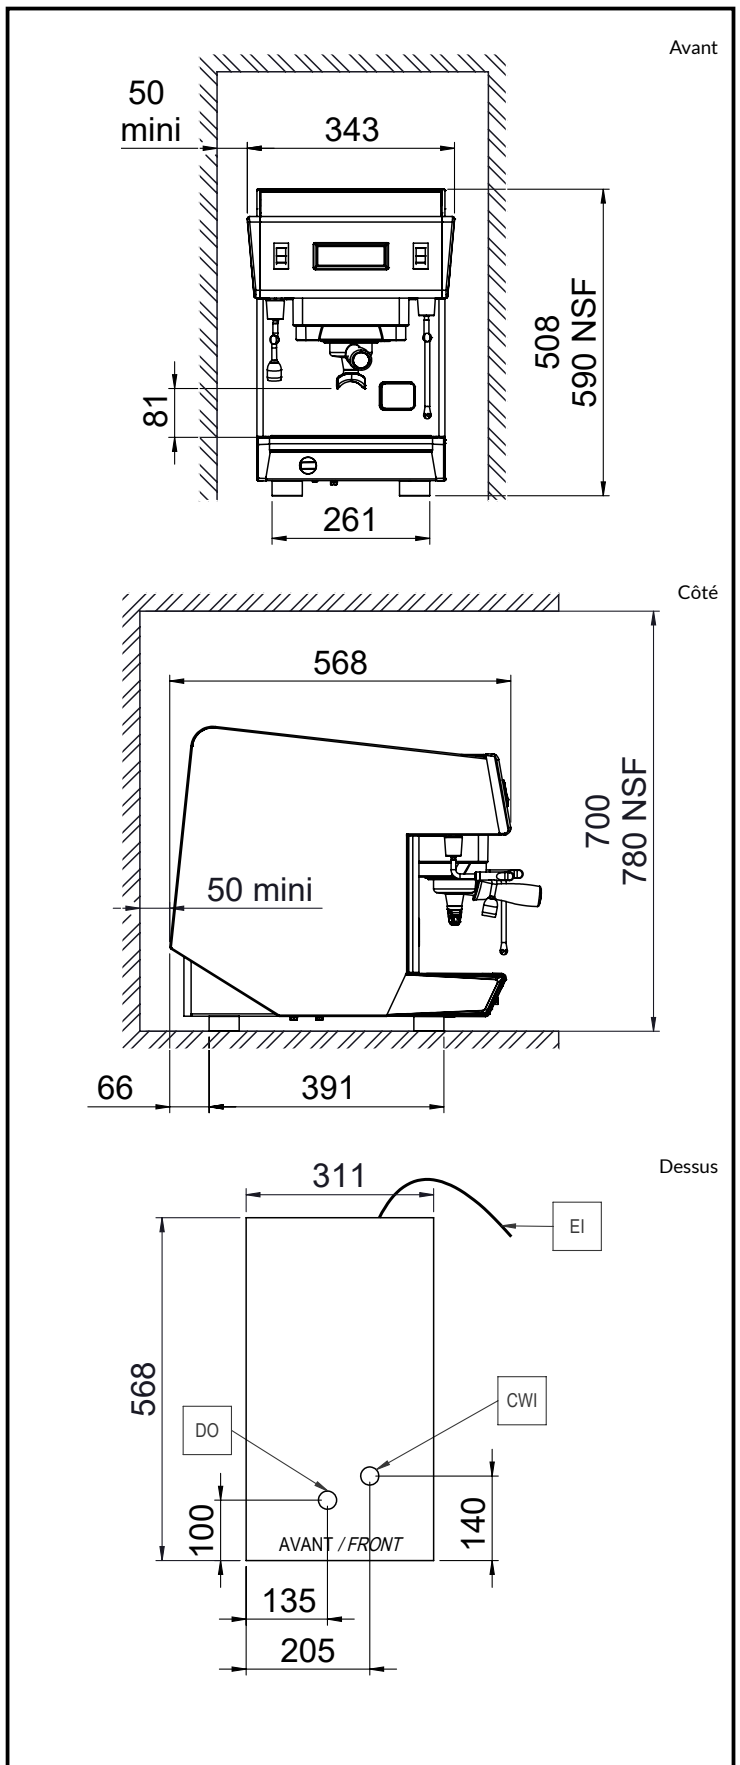

Classic 1 groupe, RL technologie

Électrique

Voltage :

602636 (CLASSIC1RL) 230 V/1N ph/50/60 Hz

Puissance de
raccordement

3 kW

Type de prise

Eau

Température de l'eau

froide (min / max): 5 / 60 °C

Informations générales

Largeur extérieure 343 mm

Profondeur extérieure 568 mm

Hauteur extérieure 508 mm

Poids net : 41 kg

Volume brut : 0.32 m³

Durabilité

Consommation de
courant:

Certifications

La société se réserve le droit de modifier les spécifications techniques sans préavis.

2024.04.09

Part of

Electrolux
Professional
Group

UNIC